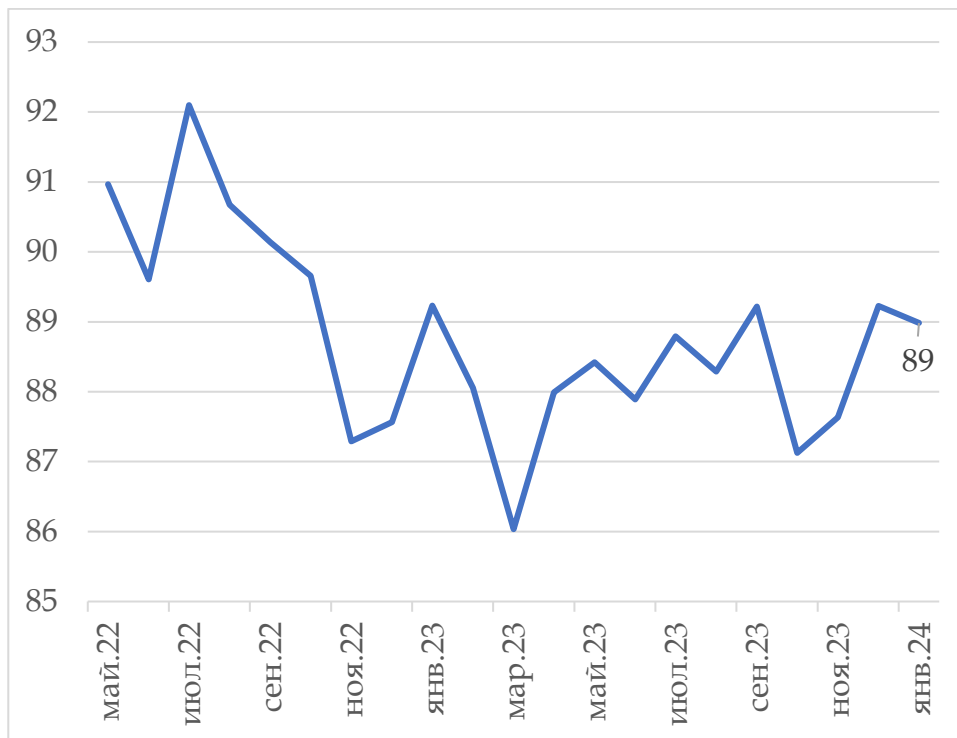

Центр Исследований Социальной Экономики

Средняя желаемая продолжительность жизни в России

Средняя желаемая
продолжительность жизни
в сентябре 23 - марте 24
года

Астрахань	94
Барнаул	98
Владивосток	100
Волгоград	98
Воронеж	100
Екатеринбург	97
Ижевск	88
Иркутск	99
Казань	97
Кемерово	98
Киров	93
Краснодар	102
Красноярск	98
Махачкала	90
Москва	99
Набережные Челны	99
Нижний Новгород	96
Новокузнецк	98
Новосибирск	97
Омск	97
Оренбург	93
Пенза	93
Пермь	98
Ростов-на-Дону	97
Рязань	97
Самара	100
Санкт-Петербург	98
Саратов	95
Севастополь	100
Тольятти	96
Томск	100
Тюмень	97
Ульяновск	93
Уфа	95
Хабаровск	97
Челябинск	99
Ярославль	97