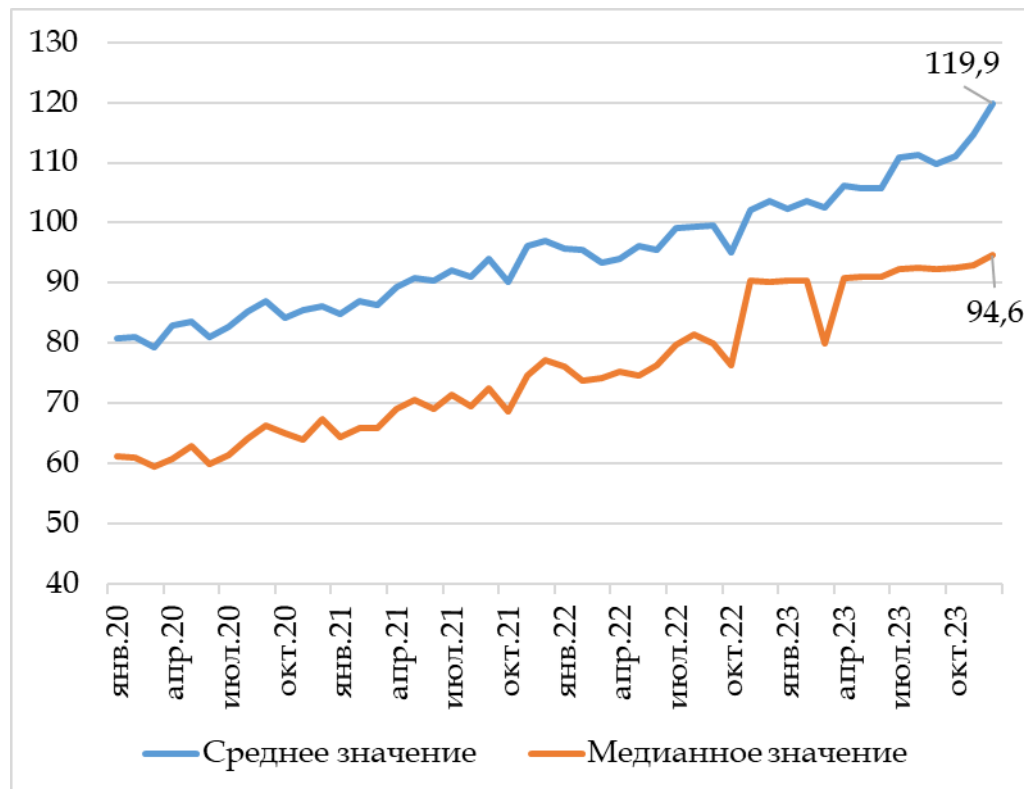

Центр Исследований Социальной Экономики

Среднее и медианное значение зарплат, на которые рассчитывают соискатели при поиске вакансий, тыс. руб.

Среднее и медианное значение за октябрь 23 - март 24 года

	Среднее значение, тыс. руб.	Медианное значение, тыс. руб.
Астрахань	118	94
Барнаул	96	71
Владивосток	116	97
Волгоград	135	112
Воронеж	98	78
Екатеринбург	115	95
Ижевск	95	78
Иркутск	101	76
Казань	113	90
Кемерово	93	85
Киров	115	78
Краснодар	86	58
Красноярск	107	92
Махачкала	165	152
Москва	121	95
Набережные Челны	101	90
Нижний Новгород	104	80
Новокузнецк	128	114
Новосибирск	104	85
Омск	111	87
Оренбург	122	81
Пенза	118	83
Пермь	107	88
Ростов-на-Дону	104	78
Рязань	119	113
Самара	102	83
Санкт-Петербург	113	93
Саратов	105	90
Севастополь	153	145
Тольятти	106	81
Томск	102	75
Тюмень	123	98
Ульяновск	108	86
Уфа	114	86
Хабаровск	124	84
Челябинск	93	80
Ярославль	102	86